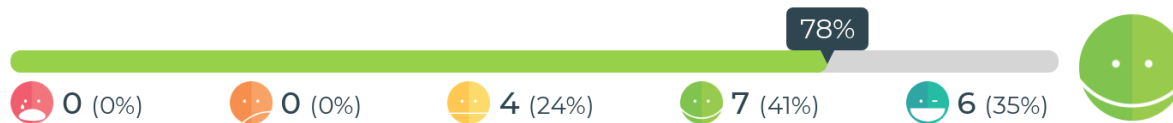

# Feedbackly tulosraportti

14.04.2024 - 13.05.2024

Kyselyt:

Aamu- ja iltapäivätoiminnan asiakaskysely lv.23-24

Mittauspisteet:

Aamu- ja iltapäivätoiminnan kysely 23-24

## Millä mielellä menet aamu- ja iltapäivätoimintaan?

**Keskityytyväisyys: 82%**  
**Vastaukset: 18**

Keskityytyväisyys lasketaan painotettuna keskiarvona, jossa jokainen hymiö saa arvon välillä 0 - 100%.

## Miten viihdyt aamu- ja iltapäivätoiminnassa?

**Keskityytyväisyys: 78%**  
**Vastaukset: 17**

Keskityytyväisyys lasketaan painotettuna keskiarvona, jossa jokainen hymiö saa arvon välillä 0 - 100%.