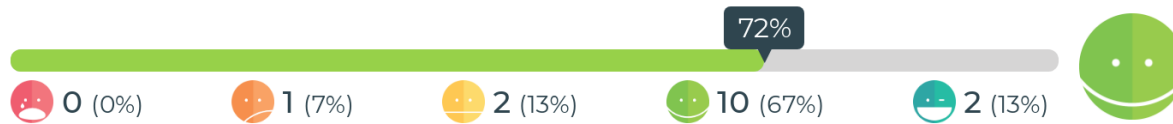

Mitä mieltä olet iltapäivätoiminnan ulkoilusta?

Keskityytyväisyys: 72%
Vastaukset: 15

Keskityytyväisyys lasketaan painotettuna keskiarvona, jossa jokainen hymiö saa arvon välillä 0 - 100%.