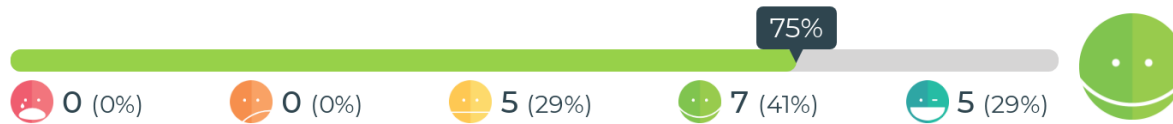

## Millä mielellä menet aamu- ja iltapäivätoimintaan?

**Keskityytyväisyys: 82%**  
**Vastaukset: 18**

Keskityytyväisyys lasketaan painotettuna keskiarvona, jossa jokainen hymiö saa arvon välillä 0 - 100%.

## Miten viihdyt aamu- ja iltapäivätoiminnassa?

**Keskityytyväisyys: 78%**  
**Vastaukset: 17**

Keskityytyväisyys lasketaan painotettuna keskiarvona, jossa jokainen hymiö saa arvon välillä 0 - 100%.

## Mitä mieltä olet iltapäivätoiminnan tiloista?

**Keskittytyväisyys: 75%**  
**Vastaukset: 17**

Keskittytyväisyys lasketaan painotettuna keskiarvona, jossa jokainen hymiö saa arvon välillä 0 - 100%.