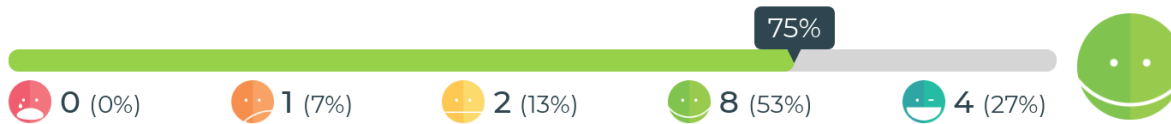

## Miten viihdyt aamu- ja iltapäivätoiminnassa?

**Keskityytyväisyys: 78%**  
**Vastaukset: 17**

Keskityytyväisyys lasketaan painotettuna keskiarvona, jossa jokainen hymiö saa arvon välillä 0 - 100%.

## Mitä mieltä olet iltapäivätoiminnan tiloista?

**Keskittytyväisyys: 75%**  
**Vastaukset: 17**

Keskittytyväisyys lasketaan painotettuna keskiarvona, jossa jokainen hymiö saa arvon välillä 0 - 100%.

## Mitä mieltä olet iltapäivätoiminnan leluista ja välineistä?

**Keskittytyväisyys: 73%**  
**Vastaukset: 15**

Keskittytyväisyys lasketaan painotettuna keskiarvona, jossa jokainen hymiö saa arvon välillä 0 - 100%.

## Mitä mieltä olet iltapäivätoiminnan pihasta?

**Keskityytyväisyys: 75%**  
**Vastaukset: 15**

Keskityytyväisyys lasketaan painotettuna keskiarvona, jossa jokainen hymiö saa arvon välillä 0 - 100%.