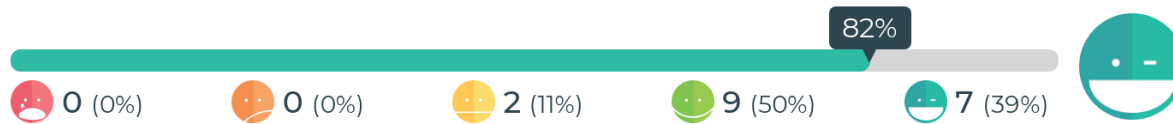

## Millä mielellä menet aamu- ja iltapäivätoimintaan?

**Keskityytyväisyys: 82%**  
**Vastaukset: 18**

Keskityytyväisyys lasketaan painotettuna keskiarvona, jossa jokainen hymiö saa arvon välillä 0 - 100%.

## Miten viihdyt aamu- ja iltapäivätoiminnassa?

**Keskityytyväisyys: 78%**  
**Vastaukset: 17**

Keskityytyväisyys lasketaan painotettuna keskiarvona, jossa jokainen hymiö saa arvon välillä 0 - 100%.