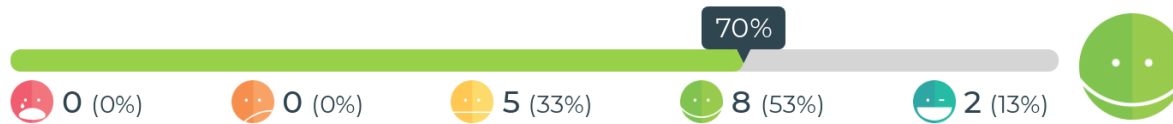

Mitä mieltä olet iltapäivätoiminnan säännöistä?

Keskittytyväisyys: 70%
Vastaukset: 15

Keskittytyväisyys lasketaan painotettuna keskiarvona, jossa jokainen hymiö saa arvon välillä 0 - 100%.