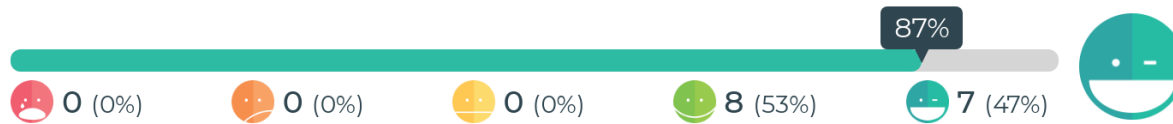

Mitä mieltä olet iltapäivätoiminnan aikuisista?

Keskityytyväisyys: 87%
Vastaukset: 15

Keskityytyväisyys lasketaan painotettuna keskiarvona, jossa jokainen hymiö saa arvon välillä 0 - 100%.