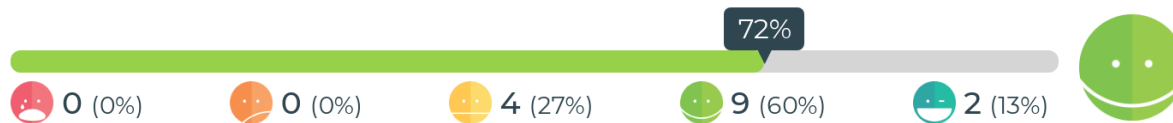

Saanko tarvittaessa riittävästi rauhaa ja hiljaista tilaa toiminnassa?

Keskityytyväisyys: 72%
Vastaukset: 15

Keskityytyväisyys lasketaan painotettuna keskiarvona, jossa jokainen hymiö saa arvon välillä 0 - 100%.