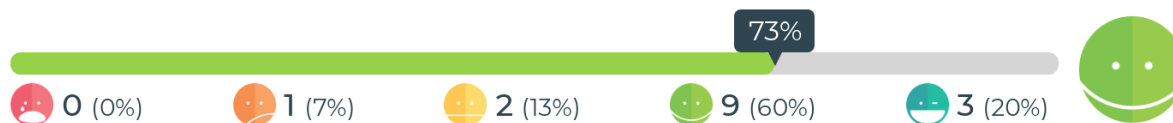

Mitä mieltä olet iltapäivätoiminnan leluista ja välineistä?

Keskittytyväisyys: 73%
Vastaukset: 15

Keskittytyväisyys lasketaan painotettuna keskiarvona, jossa jokainen hymiö saa arvon välillä 0 - 100%.