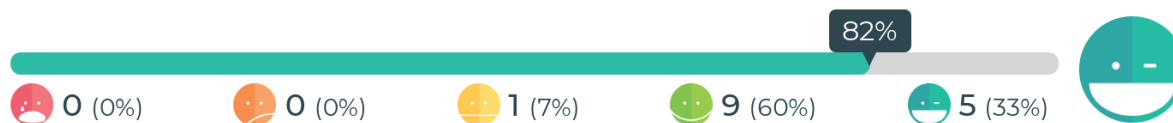

Onko sinulla kavereita kerhossa?

Keskityytyväisyys: 82%
Vastaukset: 15

Keskityytyväisyys lasketaan painotettuna keskiarvona, jossa jokainen hymiö saa arvon välillä 0 - 100%.