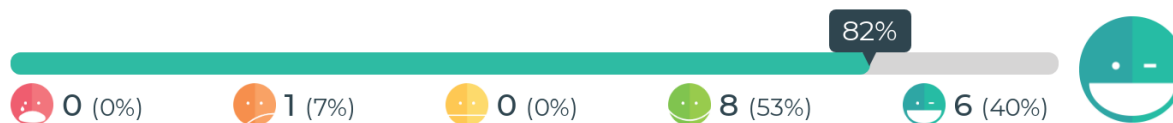

Mitä mieltä olet iltapäivätoiminnan retkistä ja aktiviteeteista?

Keskittytyväisyys: 82%
Vastaukset: 15

Keskittytyväisyys lasketaan painotettuna keskiarvona, jossa jokainen hymiö saa arvon välillä 0 - 100%.