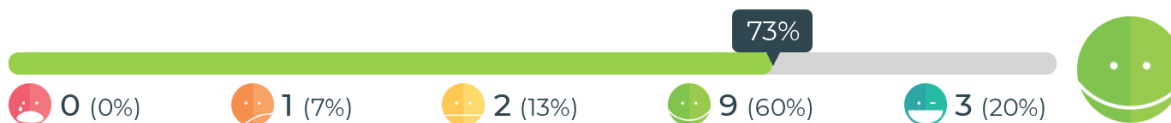

## Mitä mieltä olet iltapäivätoiminnan tiloista?

**Keskittytyväisyys: 75%**  
**Vastaukset: 17**

Keskittytyväisyys lasketaan painotettuna keskiarvona, jossa jokainen hymiö saa arvon välillä 0 - 100%.

## Mitä mieltä olet iltapäivätoiminnan leluista ja välineistä?

**Keskittytyväisyys: 73%**  
**Vastaukset: 15**

Keskittytyväisyys lasketaan painotettuna keskiarvona, jossa jokainen hymiö saa arvon välillä 0 - 100%.

## Mitä mieltä olet iltapäivätoiminnan pihasta?

**Keskityytyväisyys: 75%**  
**Vastaukset: 15**

Keskityytyväisyys lasketaan painotettuna keskiarvona, jossa jokainen hymiö saa arvon välillä 0 - 100%.

## Mitä mieltä olet iltapäivätoiminnan välipalasta?

**Keskityytyväisyys: 73%**  
**Vastaukset: 15**

Keskityytyväisyys lasketaan painotettuna keskiarvona, jossa jokainen hymiö saa arvon välillä 0 - 100%.